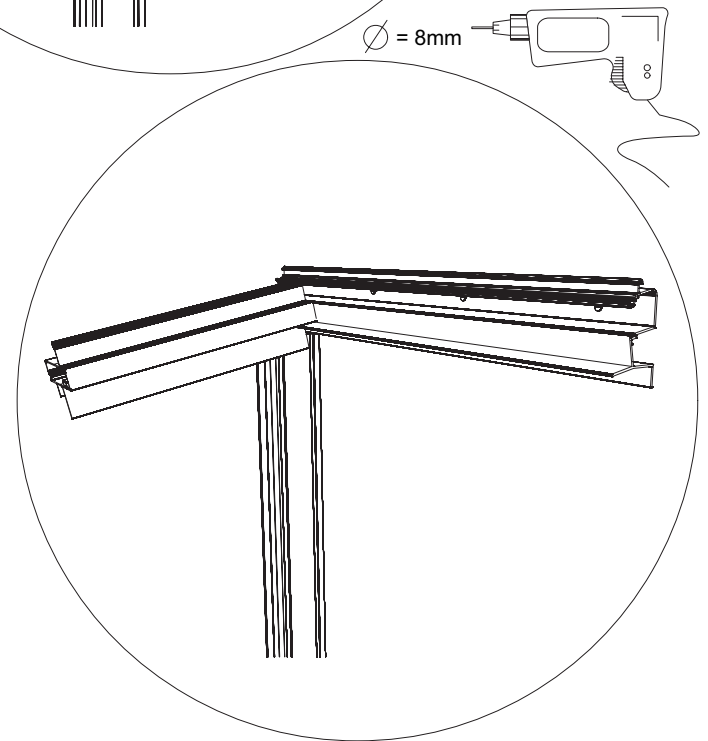

W	L
3087/2330	3108
	4097
	5087
	6079
	7067
	8062

# 2,33m-3,09 m

TYPE	2,33		3,09	
	2,33 (11°)	2,33 (25°)	3,09 (11°)	3,09 (25°)
A	1840 x 980	1840 x 980	1840 x 980	1840 x 980
B	1840 x 725	1840 x 725	1840 x 980	1840 x 980
C 1	476x725x320	917x725x621	553x980x375	1338x980x900
C 2	318x725x170	619x725x319	373x980x195	898x980x460
C 3	168x745x10	317x745x10	193x995x10	458x995x10
D	2335 x 980	2460 x 980	3075 x 980	3325 x 980
E	1460 x 845	1460 x 845	1460 x 845	1460 x 845