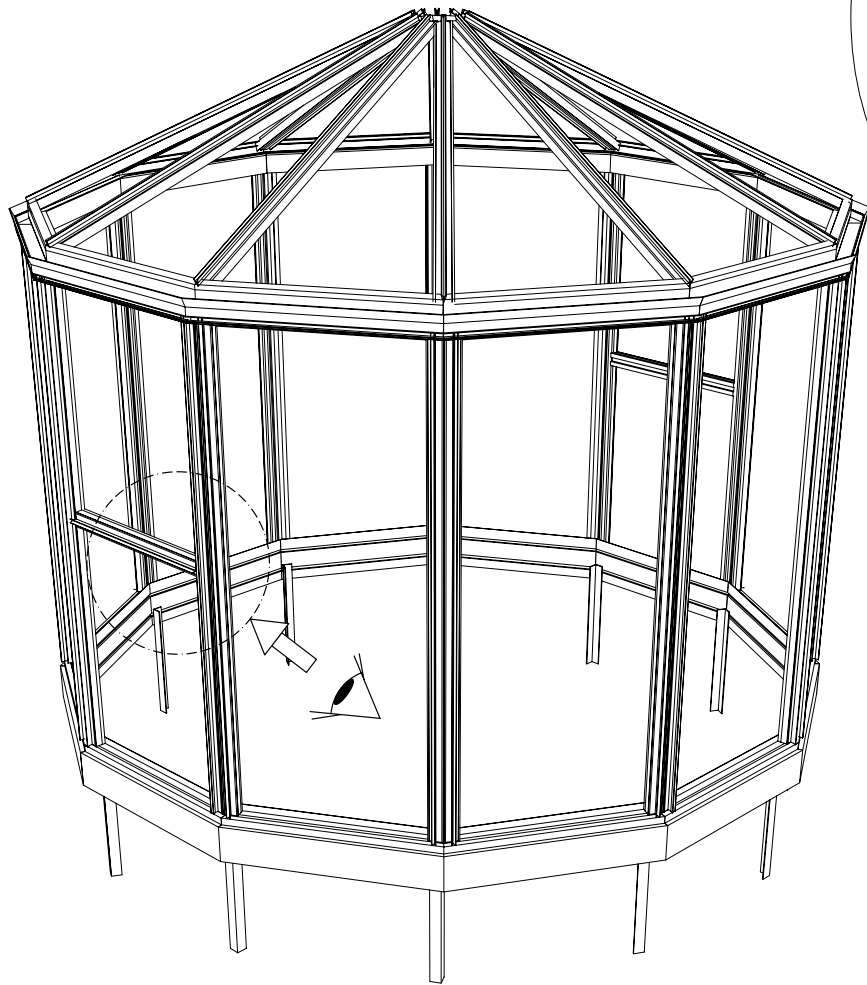

RONDON

3,08 m

3,88 m

TYPE	3080	3880
A	1850 x 730	1850 x 970
B	1010 x 730	1010 x 970
C	825 x 720	825 x 955
D	773 x 1538 x 30	1010 x 2040 x 30
E	1475 x 595	1473 x 828