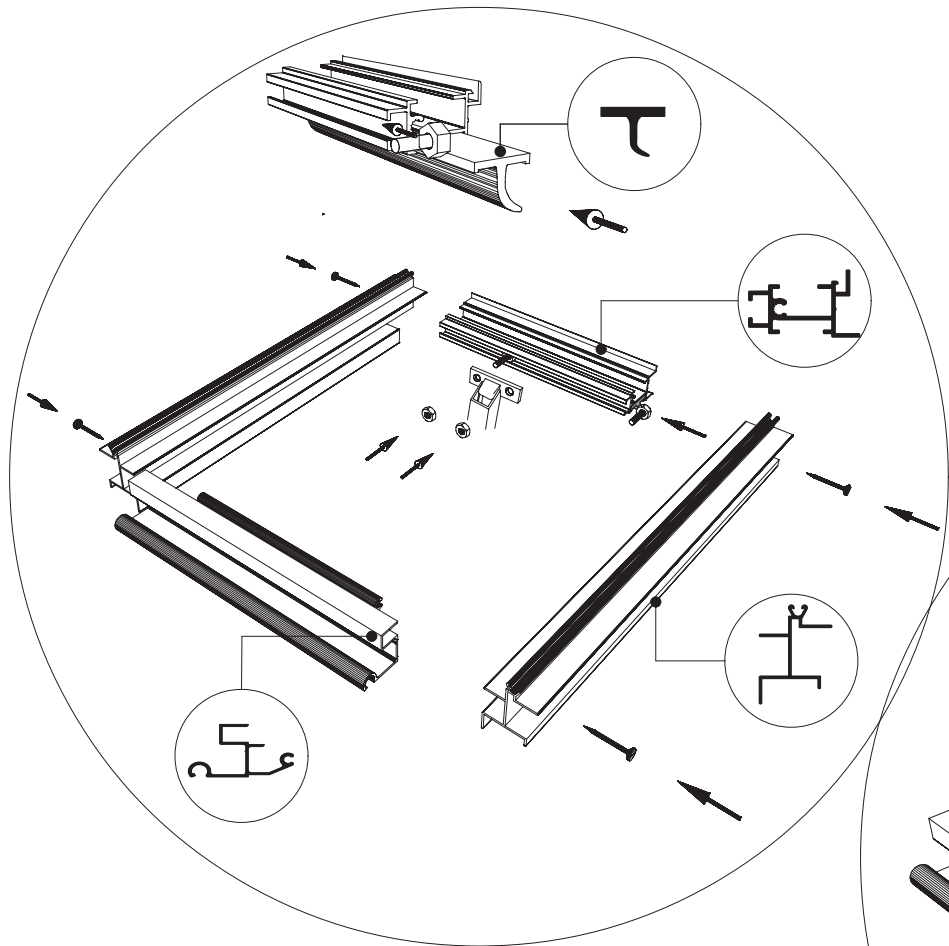

RONDON

3,08 m

3,88 m

TYPE	3080	3880
A	1850 x 730	1850 x 970
B	1010 x 730	1010 x 970
C	825 x 720	825 x 955
D	773 x 1538 x 30	1010 x 2040 x 30
E	1475 x 595	1473 x 828