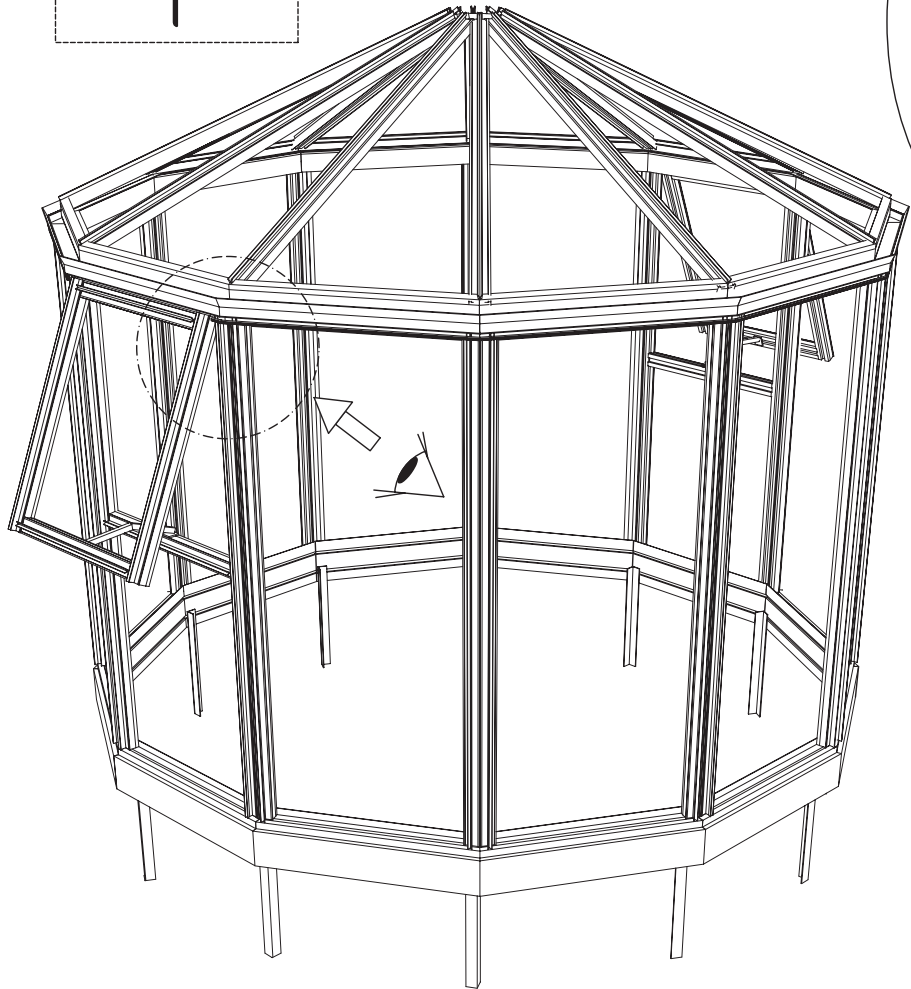

RONDON

3,08 m

3,88 m

TYPE	3080	3880
A	1850 x 730	1850 x 970
B	1010 x 730	1010 x 970
C	825 x 720	825 x 955
D	773 x 1538 x 30	1010 x 2040 x 30
E	1475 x 595	1473 x 828