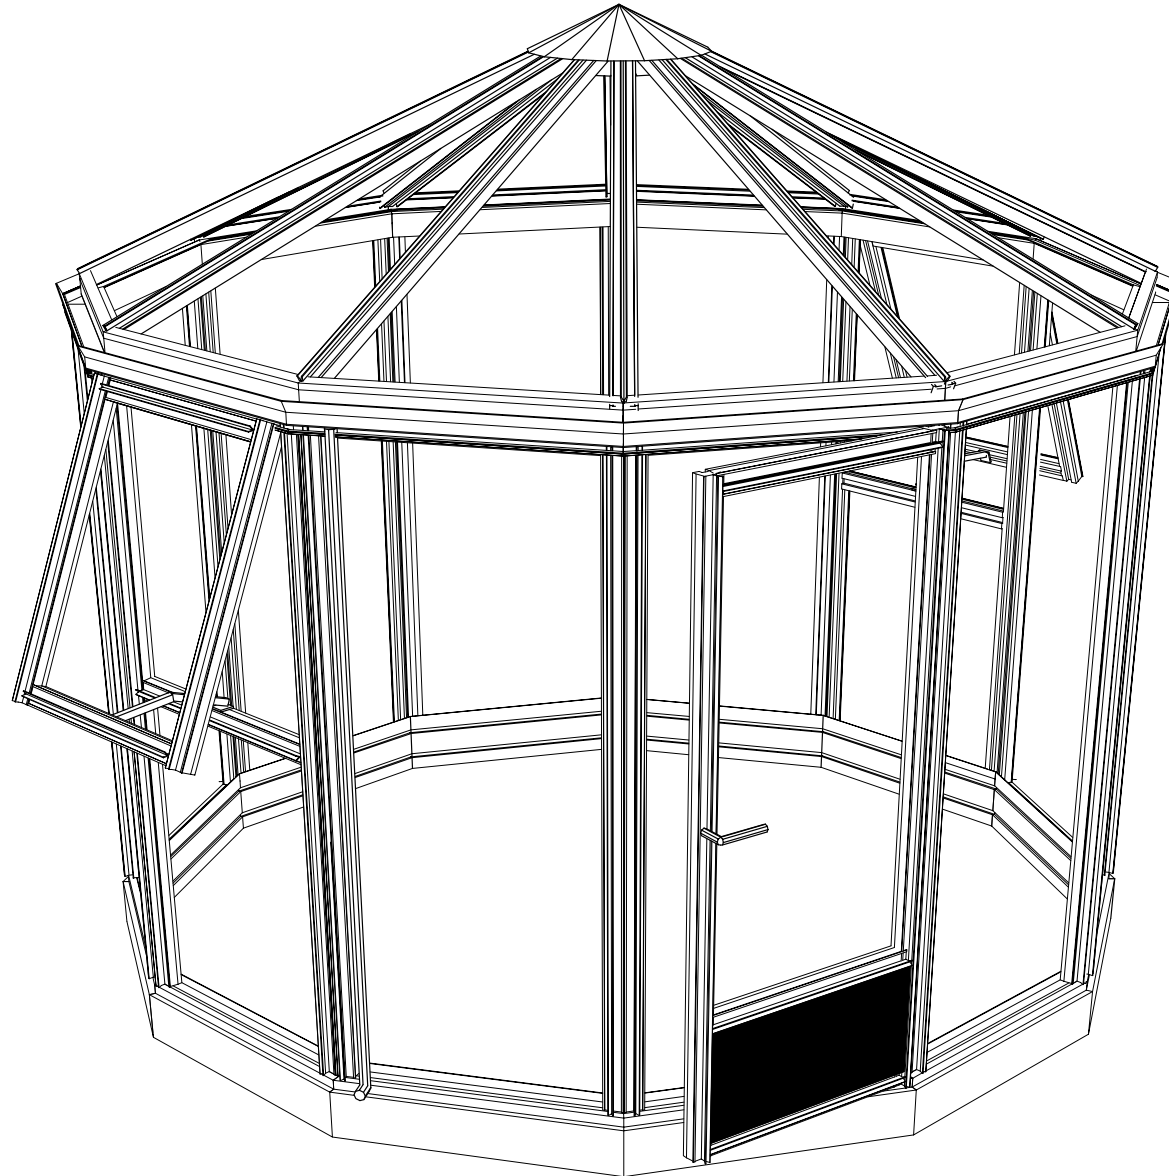

RONDON

3,08 m

3,88 m

TYPE	3080	3880
A	1850 x 730	1850 x 970
B	1010 x 730	1010 x 970
C	825 x 720	825 x 955
D	773 x 1538 x 30	1010 x 2040 x 30
E	1475 x 595	1473 x 828