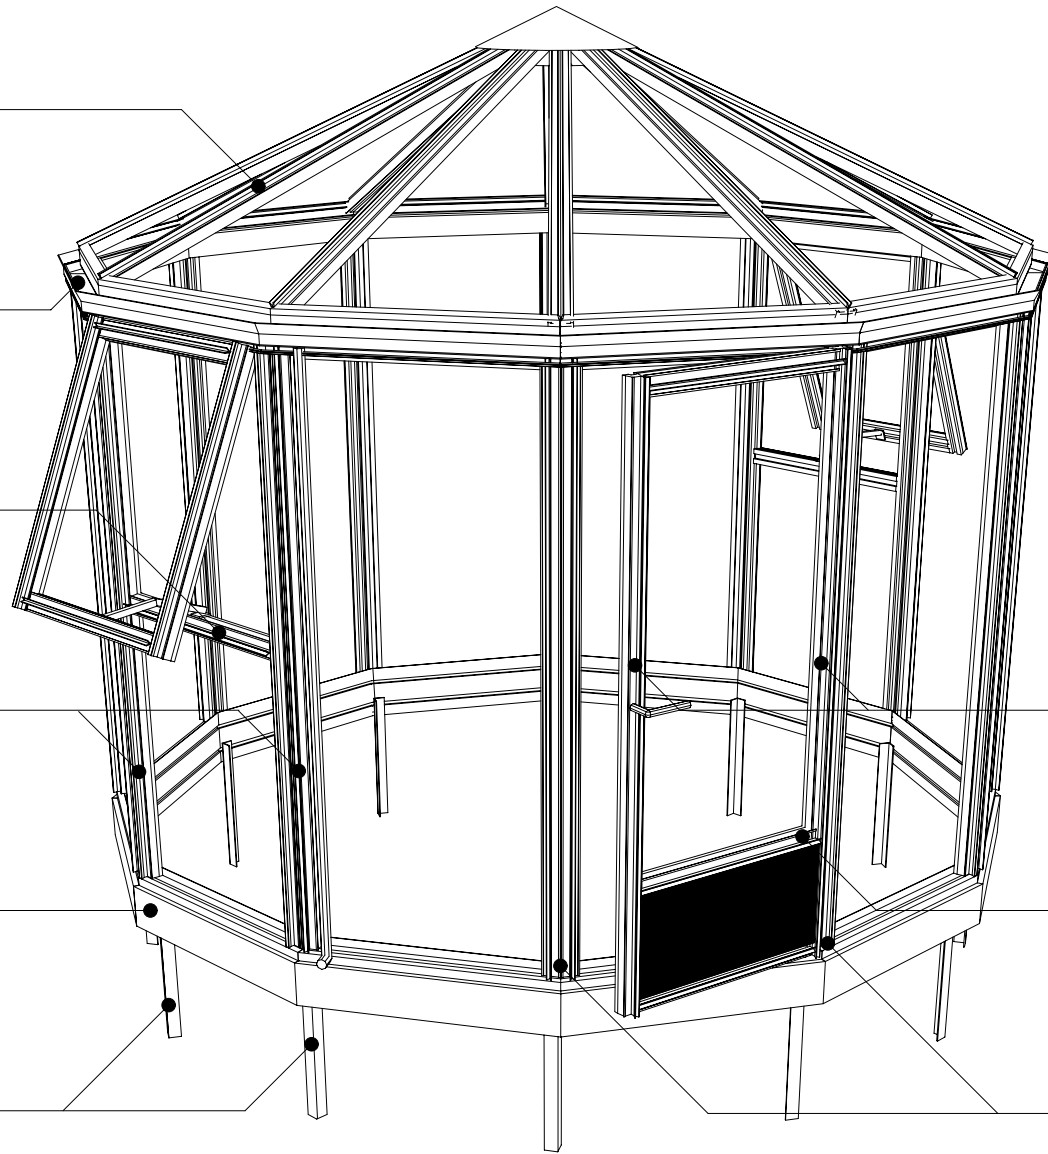

RONDON

3,08 m

3,88 m

TYPE	3080	3880
A	1850 x 730	1850 x 970
B	1010 x 730	1010 x 970
C	825 x 720	825 x 955
D	773 x 1538 x 30	1010 x 2040 x 30
E	1475 x 595	1473 x 828