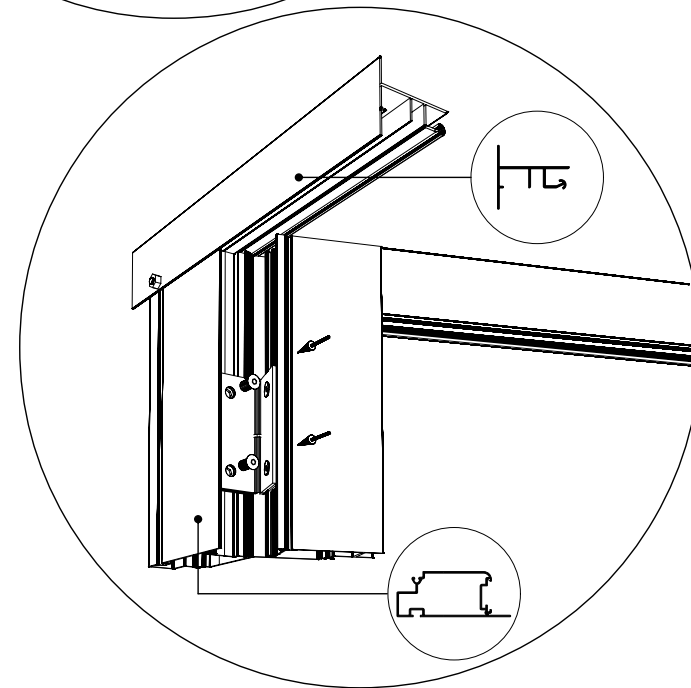

GOTHIC 2,36 m

GOTHIC 3,09 m

GOTHIC 2,36 m

W	L
2417	3156
	3893
	4628

GOTHIC 3,09 m

W	L
3156	3156
	3893
	4628

TYPE	2,36	3,09
A	1250 x 360	1250 x 360
B	1250 x 290	1250 x 290
C	1200 x 620	1200 x 620
D	1250 x 360	1250 x 360
E	425 x 360	425 x 360
F	825 x 730	825 x 730
G1	555 x 360 x 387	545 x 360 x 373
G2	—	715 x 360 x 542
H	382 x 360 x 205	368 x 360 x 198
I	200 x 370 x 15	194 x 375 x 15