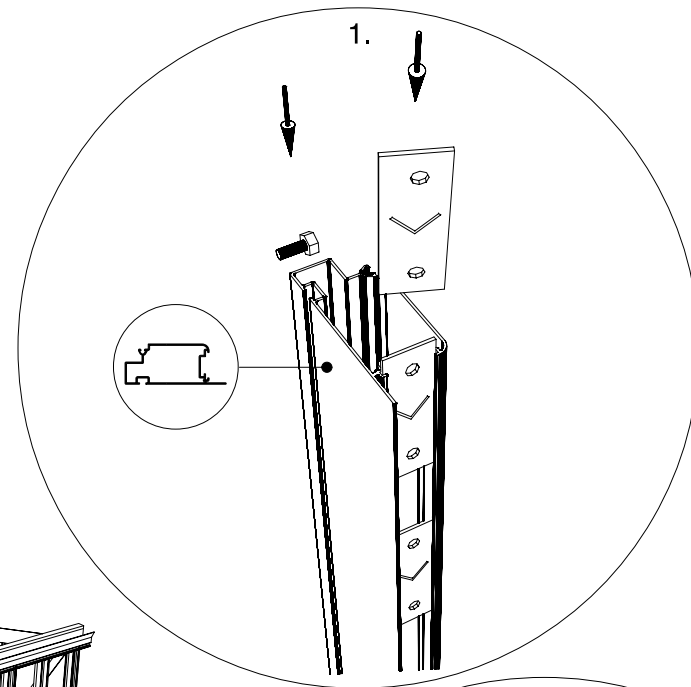

GOTHIC 2,36 m

GOTHIC 3,09 m

GOTHIC 2,36 m

W	L
2417	3156
	3893
	4628

GOTHIC 3,09 m

W	L
3156	3156
	3893
	4628

TYPE	2,36	3,09
A	1250 x 360	1250 x 360
B	1250 x 290	1250 x 290
C	1200 x 620	1200 x 620
D	1250 x 360	1250 x 360
E	425 x 360	425 x 360
F	825 x 730	825 x 730
G1	555 x 360 x 387	545 x 360 x 373
G2	—	715 x 360 x 542
H	382 x 360 x 205	368 x 360 x 198
I	200 x 370 x 15	194 x 375 x 15