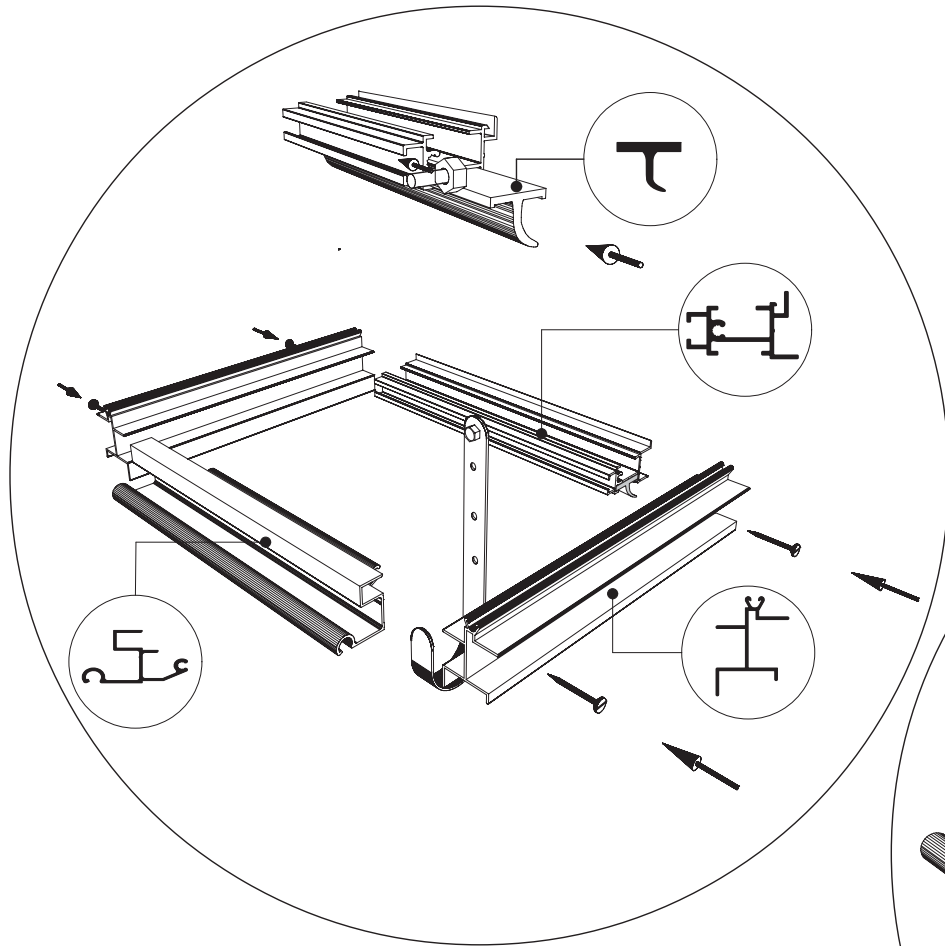

GOTHIC 2,36 m

GOTHIC 3,09 m

GOTHIC 2,36 m

W	L
2417	3156
	3893
	4628

GOTHIC 3,09 m

W	L
3156	3156
	3893
	4628

TYPE	2,36	3,09
A	1250 x 360	1250 x 360
B	1250 x 290	1250 x 290
C	1200 x 620	1200 x 620
D	1250 x 360	1250 x 360
E	425 x 360	425 x 360
F	825 x 730	825 x 730
G1	555 x 360 x 387	545 x 360 x 373
G2	—	715 x 360 x 542
H	382 x 360 x 205	368 x 360 x 198
I	200 x 370 x 15	194 x 375 x 15