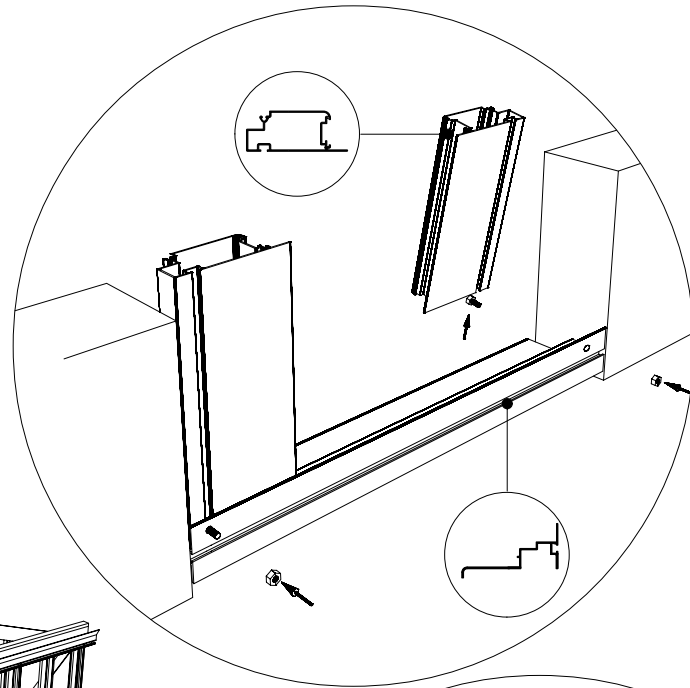

GOTHIC 2,36 m

GOTHIC 3,09 m

GOTHIC 2,36 m

W	L
2417	3156
	3893
	4628

GOTHIC 3,09 m

W	L
3156	3156
	3893
	4628

TYPE	2,36	3,09
A	1250 x 360	1250 x 360
B	1250 x 290	1250 x 290
C	1200 x 620	1200 x 620
D	1250 x 360	1250 x 360
E	425 x 360	425 x 360
F	825 x 730	825 x 730
G1	555 x 360 x 387	545 x 360 x 373
G2	—	715 x 360 x 542
H	382 x 360 x 205	368 x 360 x 198
I	200 x 370 x 15	194 x 375 x 15