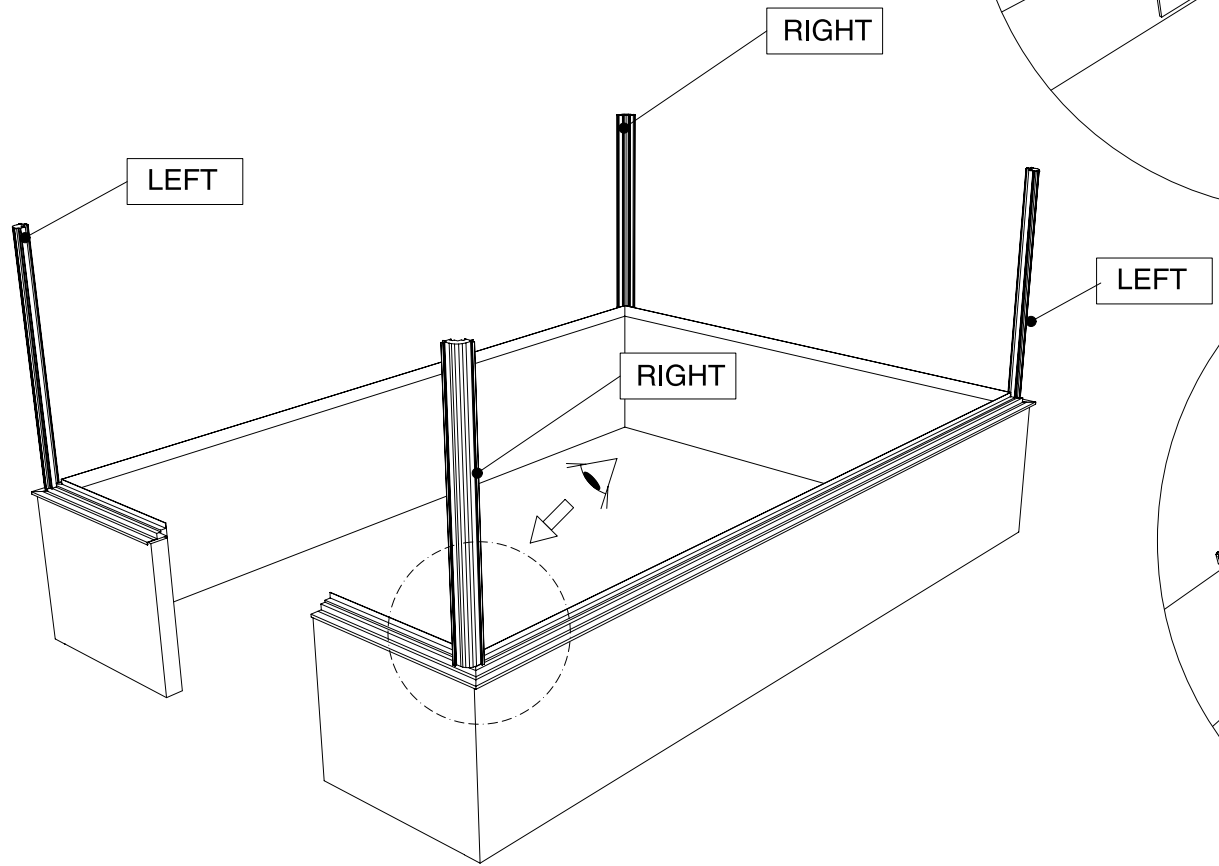

GOTHIC 2,36 m

GOTHIC 3,09 m

GOTHIC 2,36 m

W	L
2417	3156
	3893
	4628

GOTHIC 3,09 m

W	L
3156	3156
	3893
	4628

TYPE	2,36	3,09
A	1250 x 360	1250 x 360
B	1250 x 290	1250 x 290
C	1200 x 620	1200 x 620
D	1250 x 360	1250 x 360
E	425 x 360	425 x 360
F	825 x 730	825 x 730
G1	555 x 360 x 387	545 x 360 x 373
G2	—	715 x 360 x 542
H	382 x 360 x 205	368 x 360 x 198
I	200 x 370 x 15	194 x 375 x 15